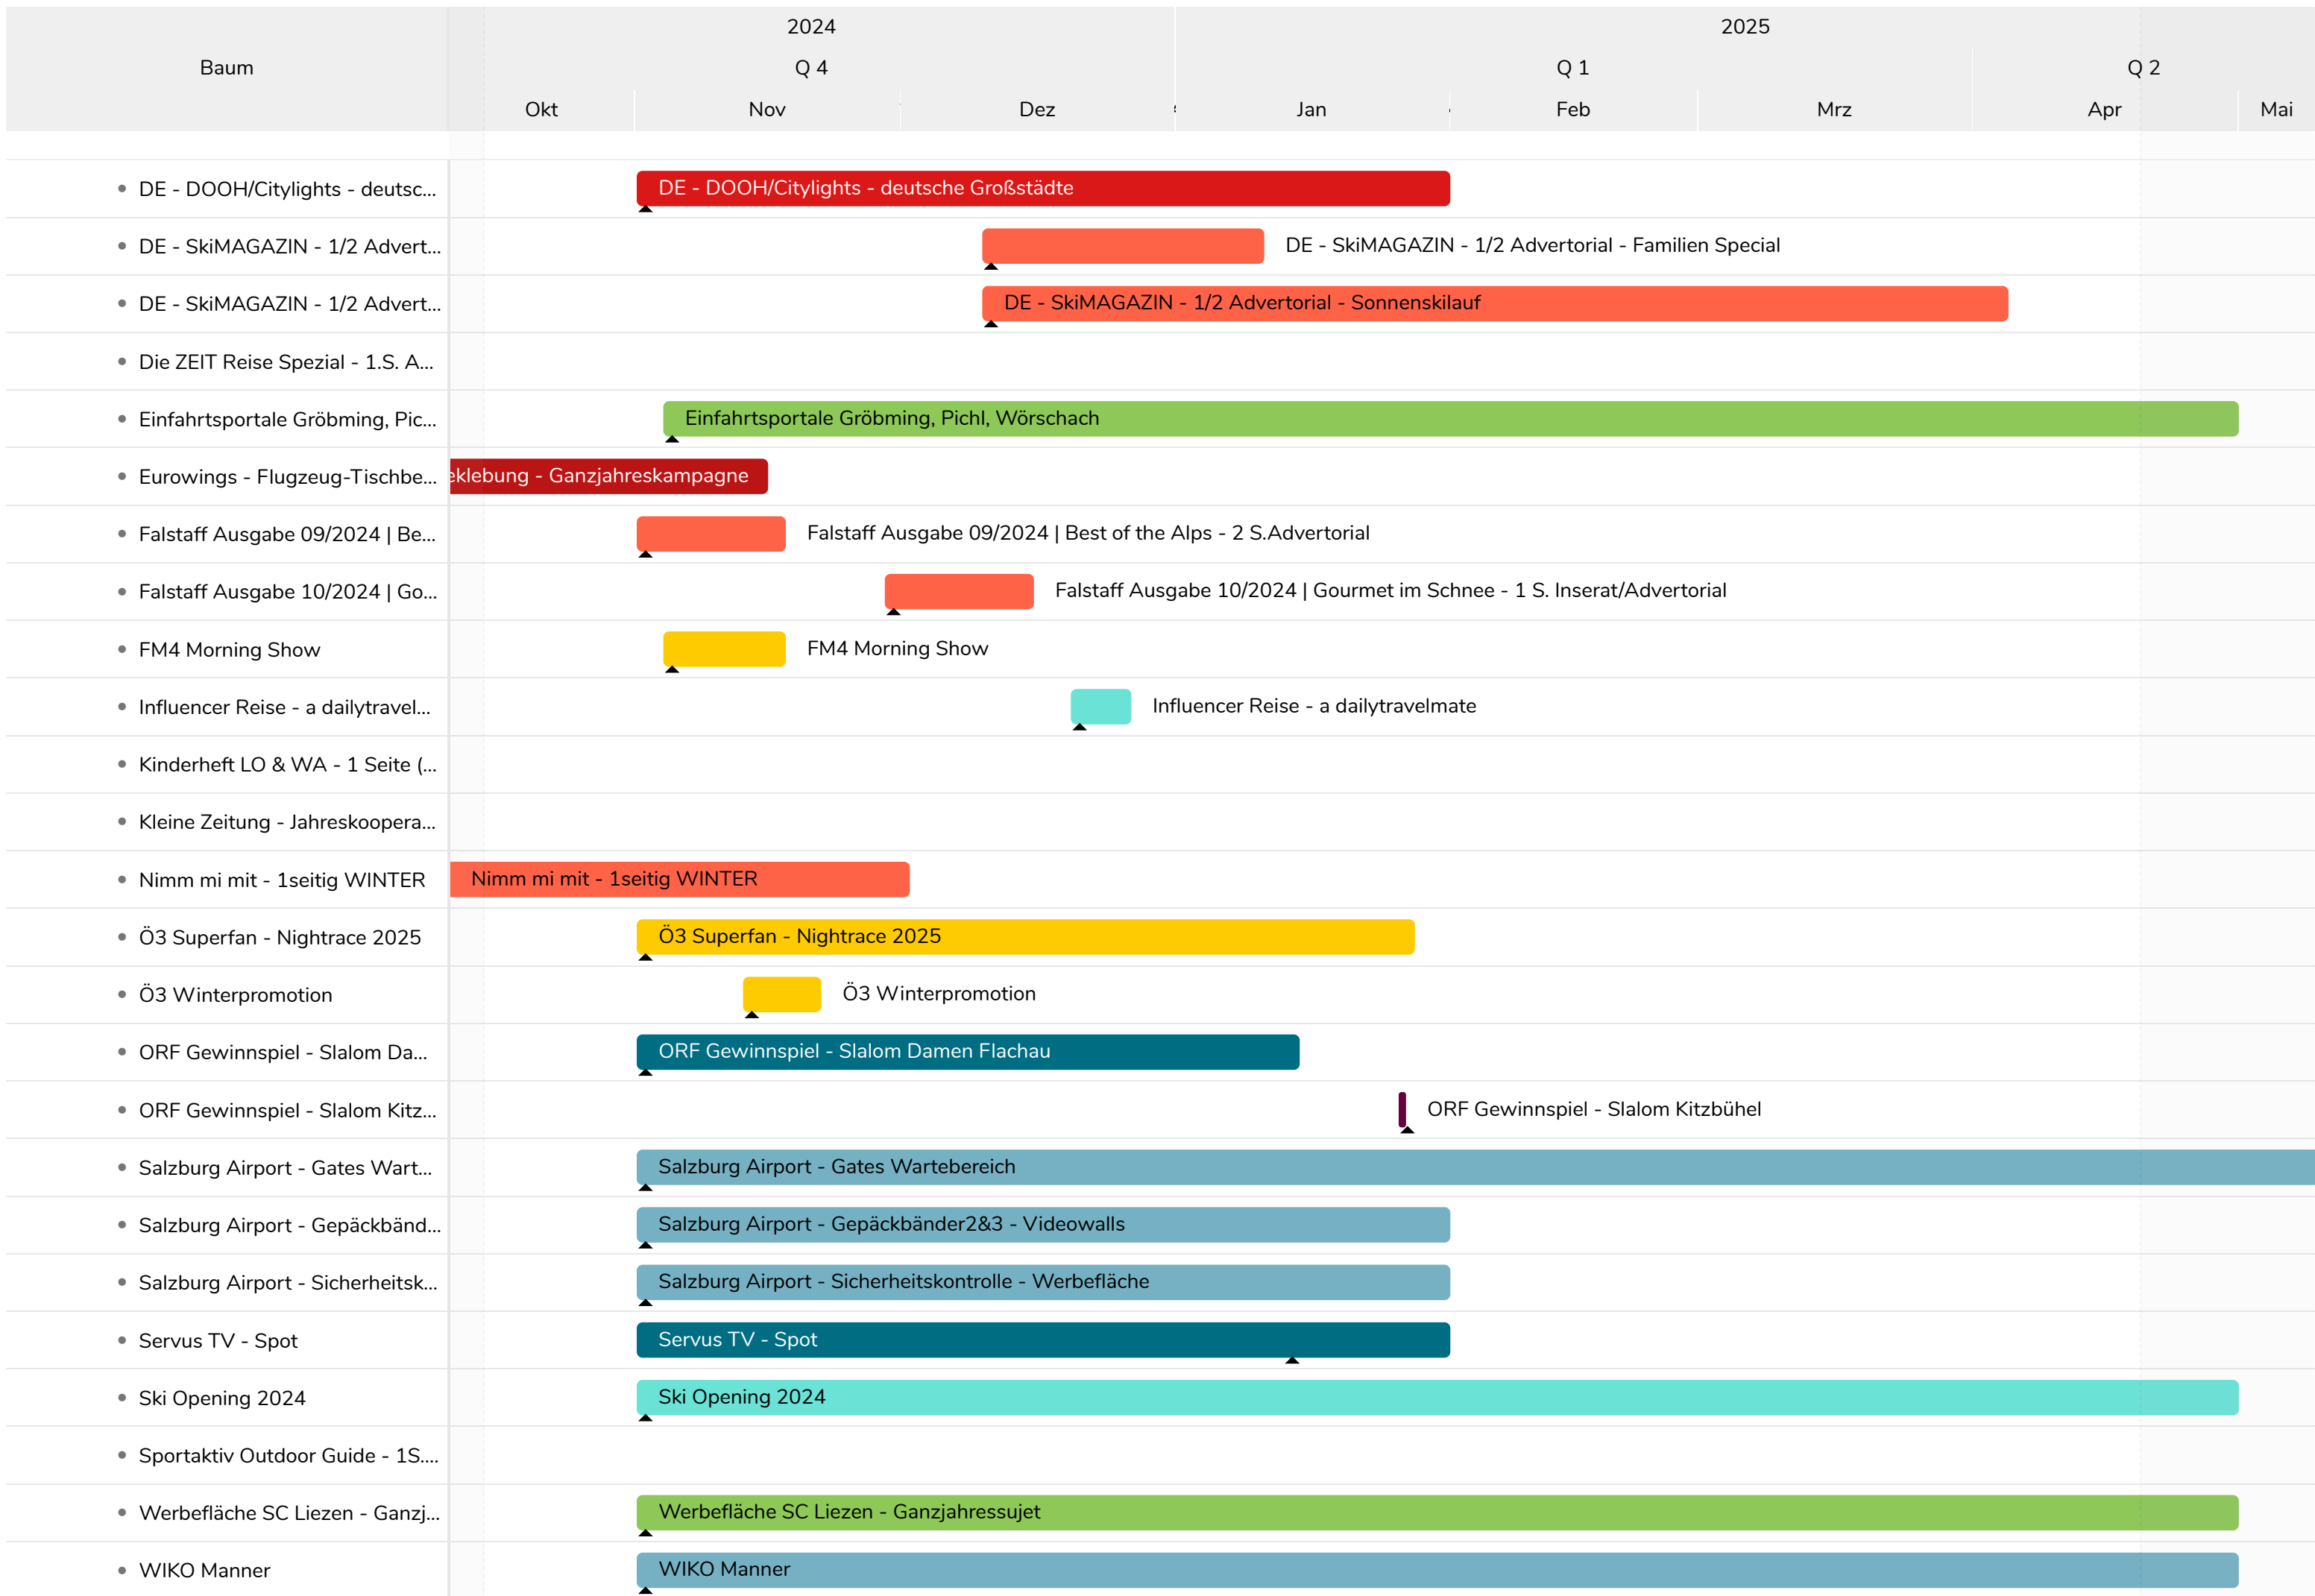

# Wintermarketing 2024-25

15.10.2024 - 20.04.2025

Arbeitsbereich Wintermarketing-Plan 2024/25 (Stand: 24.10.2024)

Baum	2024			2025				
	Q 4	Q 1	Q 2	Q 1	Q 2			
	Okt	Nov	Dez	Jan	Feb	Mrz	Apr	Mai
Wintermarketing 2024-25	Wintermarketing 2024-25							
Winter 2024-25 AT & DE	Winter 2024-25 AT & DE							
SD ONLINE AT & DE	SD ONLINE AT & DE							
• Jahreszeit SEARCH	Jahreszeit SEARCH							
• Orte SEARCH	Orte SEARCH							
• Suchen & Buchen PMAX	Suchen & Buchen PMAX							
• Suchen & Buchen SEARCH	Suchen & Buchen SEARCH							
Winterstart (im Herbst) PMAX	im Herbst) PMAX							
• META Carousel - Skiberge	META Carousel - Skiberge							
• Social Ads Winter Image Vi...	Social Ads Winter Image Video							
• Winterstart PMAX	Winterstart PMAX							
• Youtube Bumper Ads oder D...	Youtube Bumper Ads oder Display targeten							
• Youtube Video Kampagne	Youtube Video Kampagne							
• Google PMAX - Familienski (...)	Google PMAX - Familienski (8 Berge)							
• Google Search - Familienski	Google Search - Familienski							
• META Carousel - Familienski	META Carousel - Familienski							
• Social Ads - Frühlingsskilauf	Social Ads - Frühlingsskilauf							
• Google PMAX - Frühlingsskil...	Google PMAX - Frühlingsskilauf							
• Youtube Video	Youtube Video							
Gewinnspiele Kundenclub	Gewinnspiele Kundenclub							
Ski Challenge	Ski Challenge							
• AT - OOH Wien,NÖ, STMK, OÖ	AT - OOH Wien,NÖ, STMK, OÖ							
• Aussendung Kundenclub Für D...	Aussendung Kundenclub Für Dich Magazin Winter							